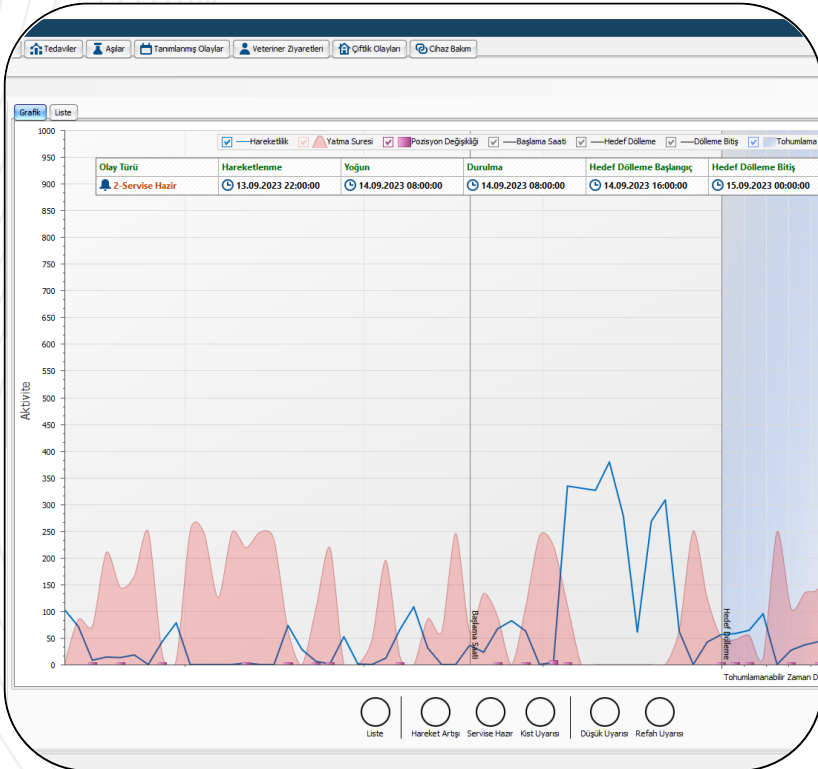

YOUR FARM IS UNDER OBSERVATION 24/7

With Dairysense's sTag System24, your animals are constantly monitored 24/7. They are analyzed individually in terms of milk yield changes, estrus, and health, whether they are milked instantly or at any process of the day. Monitoring the 24-hour changes in your animals in real-time enables you to evaluate and implement your operations both at macro and micro levels. The sTag System24 reporting system will be your best guide on the farm.

YORUMLANABİLİR GRAFİKLER

Hayvanların üretim ve üreme dönemleriyle ilgili her pozisyonu size ayrı ayrı bildiren sTag Sistem24, özellikle kızgınlık süreçlerinde hayvanlarınızın tohumlama saat aralığı ile ilgili size yol gösterecektir. Canlı grafikler üzerinden yorumlamanıza da imkan veren sTag Sistem24 personel kaynaklı hataların önüne geçmenizde size yardımcı olmaktadır.

INTERPRETABLE GRAPHS

sTag System24, which informs you separately about every position related to the production and reproduction periods of the animals, will especially guide you regarding the insemination hour intervals of your animals during estrus processes. sTag System24, which also allows you to interpret live graphs, helps you prevent mistakes caused by personnel.