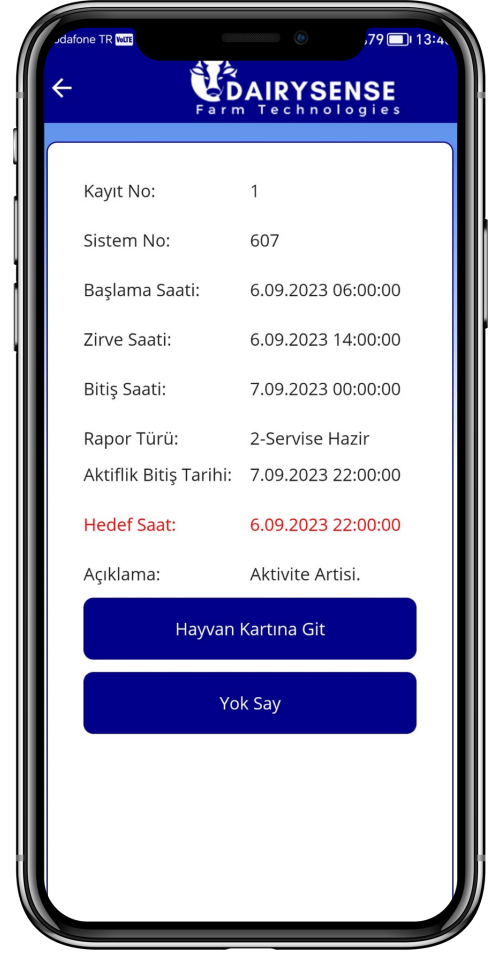

ERİŞİM KOLAYLIĞI | EASY ACCESS

- NFC etiket desteği ile tanımlama veya inek numarası ile hayvan kartına ulaşılabilir
- Kontrol paneli ile sürü genelini kontrol edebilir
- Bilgisayarda tanımlı tüm raporlara mobil üzerinden erişim sağlanabilir
- Ajanda takibi yapılabilir
- Hayvan kartındaki tüm bilgilere mobil uygulama üzerinden erişmek mümkündür
- Hayvan üretim ve aktivite grafikleri takip edilebilir
- Düşük süt, kızgınlık ve diğer tüm sistem uyarılarının takibi yapılabilir
- Sahada yapılan tüm işlemler mobil uygulama üzerinden kayıt edilebilir
- Gerçek zamanlı senkronizasyon

- Can identify or access the animal card with NFC tag support or cow number
- Can control the overall herd with the control panel
- All computer-defined reports can be accessed from the mobile
- Calendar tracking can be done
- All information on the animal card can be accessed via the mobile app
- Animal production and activity graphs can be tracked
- Low milk, estrus, and all other system warnings can be tracked
- All operations performed in the field can be recorded via the mobile application
- Real-time synchronization