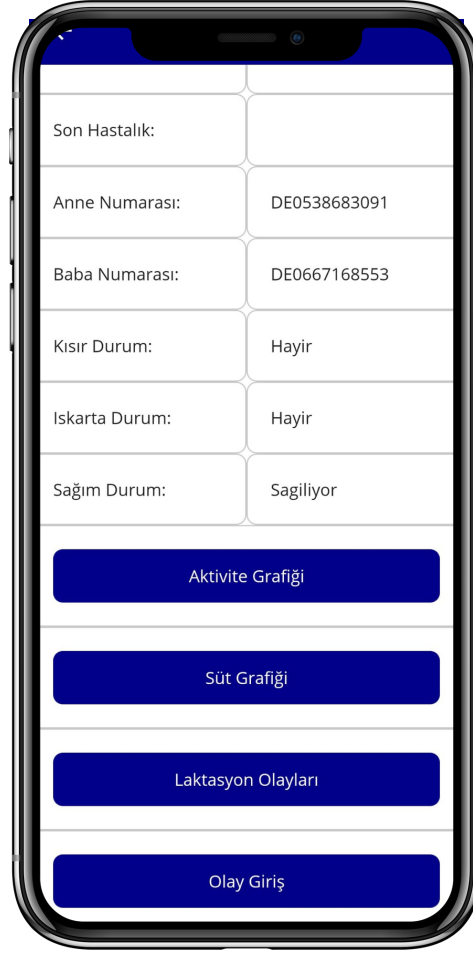

ERİŞİM KOLAYLIĞI | EASY ACCESS

- NFC etiket desteği ile tanımlama veya inek numarası ile hayvan kartına ulaşılabilir
- Kontrol paneli ile sürü genelini kontrol edebilir
- Bilgisayarda tanımlı tüm raporlara mobil üzerinden erişim sağlanabilir
- Ajanda takibi yapılabilir
- Hayvan kartındaki tüm bilgilere mobil uygulama üzerinden erişmek mümkündür
- Hayvan üretim ve aktivite grafikleri takip edilebilir
- Düşük süt, kızgınlık ve diğer tüm sistem uyarılarının takibi yapılabilir
- Sahada yapılan tüm işlemler mobil uygulama üzerinden kayıt edilebilir
- Gerçek zamanlı senkronizasyon

- Can identify or access the animal card with NFC tag support or cow number
- Can control the overall herd with the control panel
- All computer-defined reports can be accessed from the mobile
- Calendar tracking can be done
- All information on the animal card can be accessed via the mobile app
- Animal production and activity graphs can be tracked
- Low milk, estrus, and all other system warnings can be tracked
- All operations performed in the field can be recorded via the mobile application
- Real-time synchronization