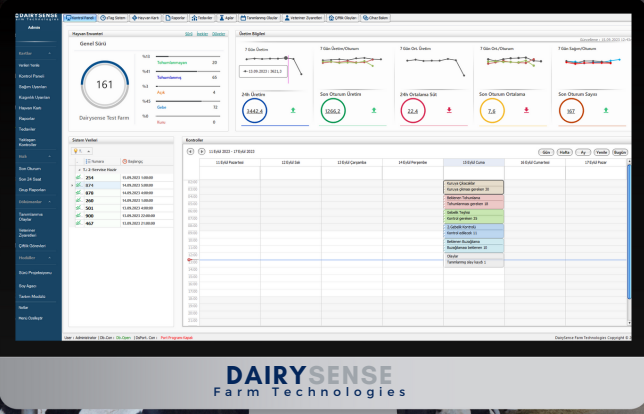

TEK BİR ARAYÜZ İLE TÜM ÇİFTLİĞİ YÖNETİN! | MANAGE YOUR ENTIRE FARM WITH ONE INTERFACE!

Dairysense sürü yönetim yazılımı, çiftlik sahiplerine hayvan sürülerini daha etkili bir şekilde izlemeleri ve yönetmeleri için gereken araçları sunmaktadır. Yazılım modülleri ile birlikte saha operasyonlarını yürütürken veya çiftlik dışındayken doğru kararlar almanıza yardımcı olmaktadır.

Çiftliğinizde iş yükünü minimum düzeye indirmeniz için tasarlanmış olan Dairysense sürü yönetim yazılımı, anlık olarak her hayvanınızı takip altında tutarken bilmeniz gereken tüm bildirimleri size anlık olarak göndermektedir.

Etkileşimli yazılım modülleri ile beraber hayvan kartında ihtiyacınız olan her veriye doğru biçimde ulaşabilirsiniz. Böylece çiftlik verimliliği için geliştireceğiniz stratejilerde her zaman size destek olacaktır.

Günlük görev listelerinizi her gün otomatik biçimde sizin için dizayn etmektedir. Böylece çiftlikteki rutin işlemlerinizi dışında hayvan, veteriner ve çiftlik ile ilgili tüm görevlerini takip altında tutabilirsiniz.

Çiftlikte her pozisyona ve yöneticiye göre ayrı kullanıcı açabilir pozisyonlara göre görevler ve kullanım yetkilerini değiştirebilirsiniz.

Kişiselleştirilebilir raporlama modülü ile beraber çiftliğinizde ki tüm verileri kendi yönetim stratejinize göre raporlayıp, bu raporları görevlere dönüştürebilirsiniz.

Modüler Yapı
Modular Structure

Gerçek Zamanlı
Bildirim
Real-time Notifications

Stratejiler için güvenli
veri
Secure data for
Strategies

Görev Listeleri
Task Lists

Çoklu Kullanıcı
Multiple Users

Kişiselleştirilebilir
Raporlama
Customizable
Reporting

Dairysense herd management software provides farm owners with the tools necessary to more effectively monitor and manage their animal herds. With its software modules, it assists you in making the right decisions while conducting field operations or when away from the farm.

Designed to minimize workload on your farm, Dairysense herd management software instantly tracks every animal and sends all the notifications you need to know in real-time.

With interactive software modules, you can accurately access all the data you need on the animal card. This will always support you in the strategies you will develop for farm productivity.

It designs your daily task lists automatically every day. Thus, you can keep track of all tasks related to animals, veterinarians, and the farm beyond your routine farm operations.

You can create separate users for every position and manager on the farm and change tasks and usage permissions according to positions.

With the customizable reporting module, you can report all data in your farm according to your management strategy, and convert these reports into tasks.